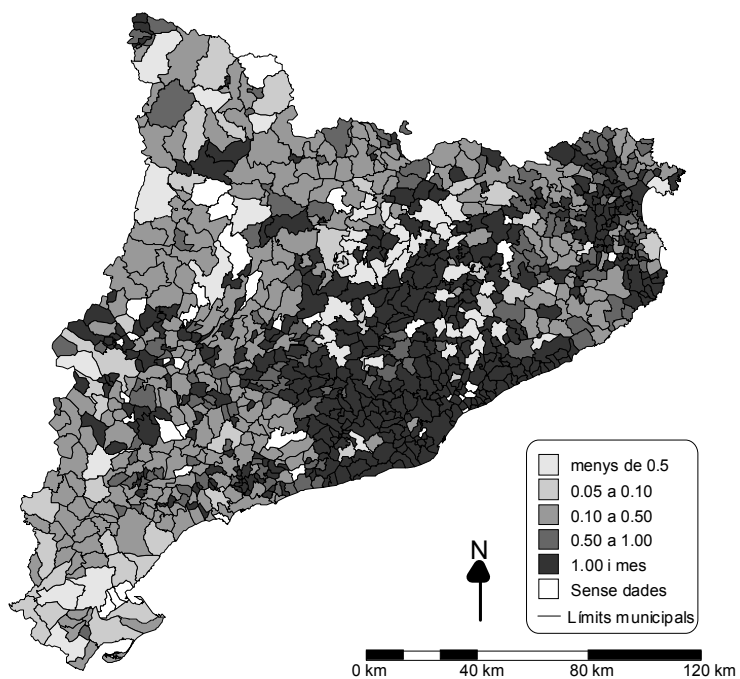

Densitat municipal d'entitats per km², 1860

Font: ESTEVE, Albert (2003) El Nomenclàtor com a font per a l'estudi territorial de la població a Catalunya.

Aplicacions 1857-1998. Tesi doctoral, Mapa 8.8